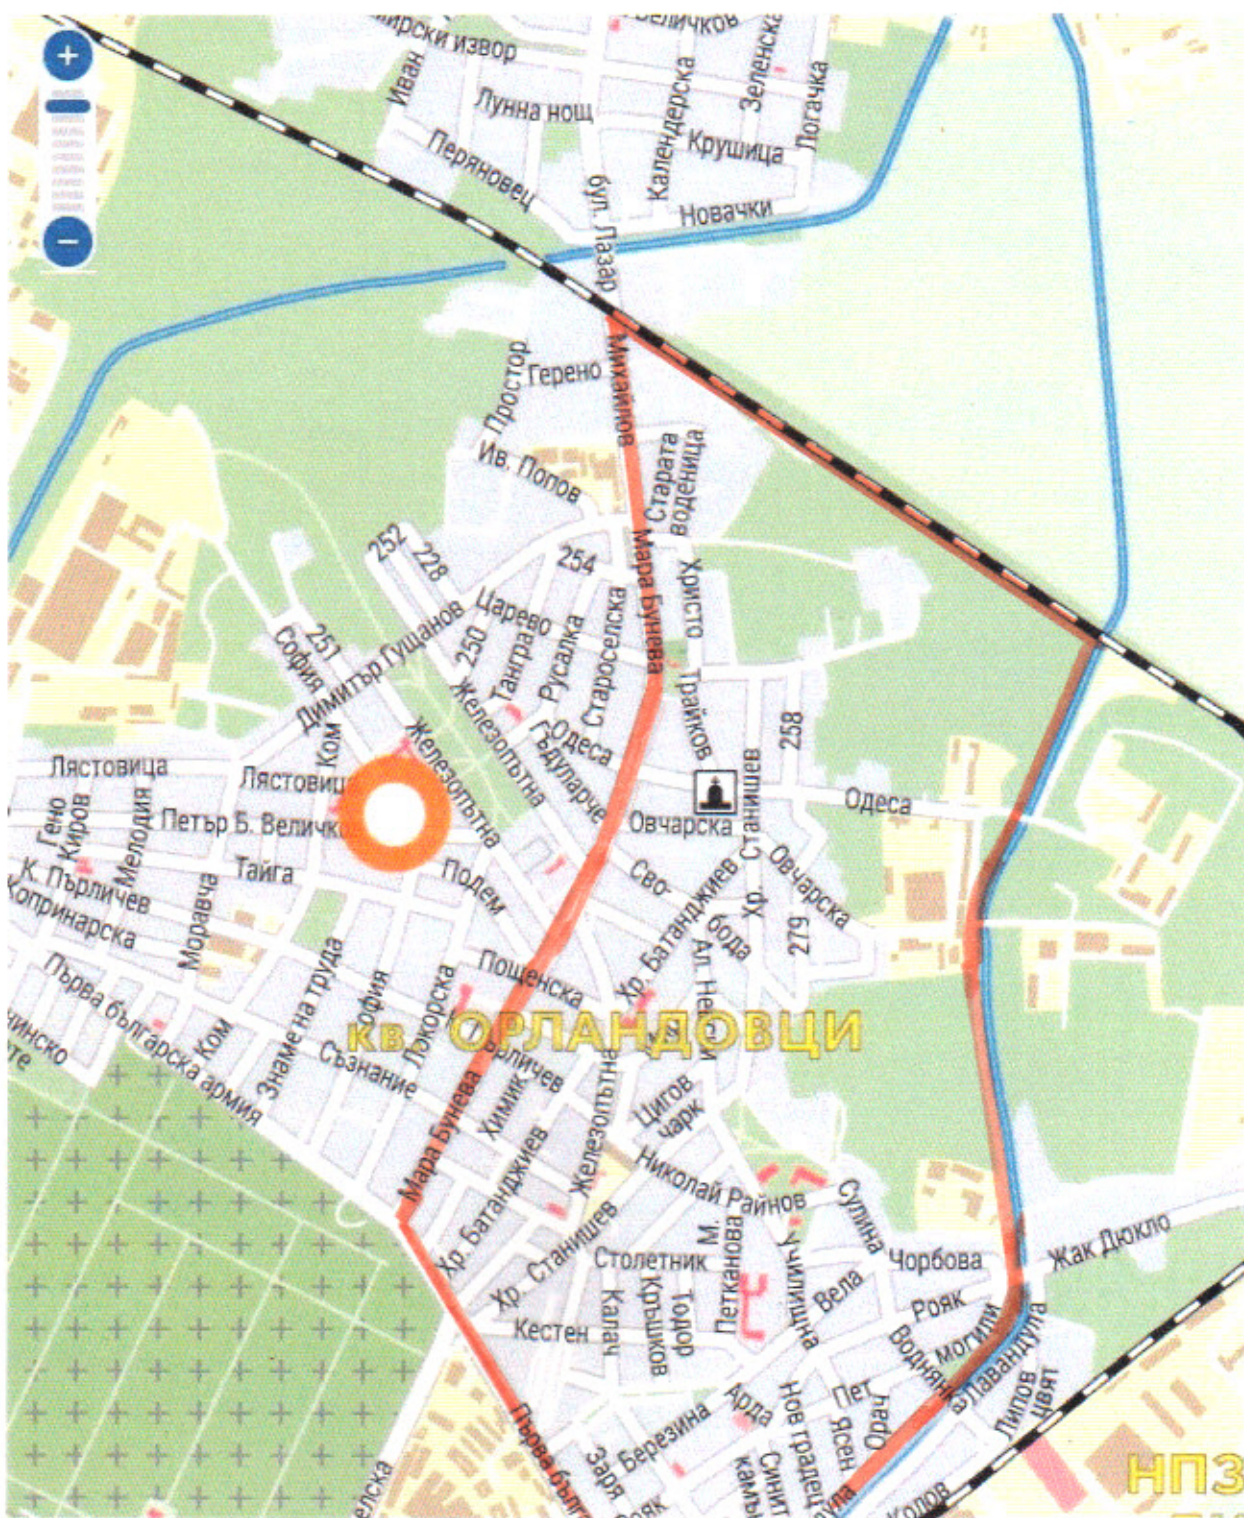

КАРТА

с границите на района

на 59 ОУ „Васил Левски“ – София

ул. „Първа Българска армия“ /нечетни номера/
ул. „Лавандула“ /четни номера/
Владайска река до ж.п. прелеза – граница с кв. Бенковски
ул. „Лазар Михайлов“ /четни номера/
ул. „Мара Бунева“ /четни номера/
ул. „Първа Българска армия“

 граници